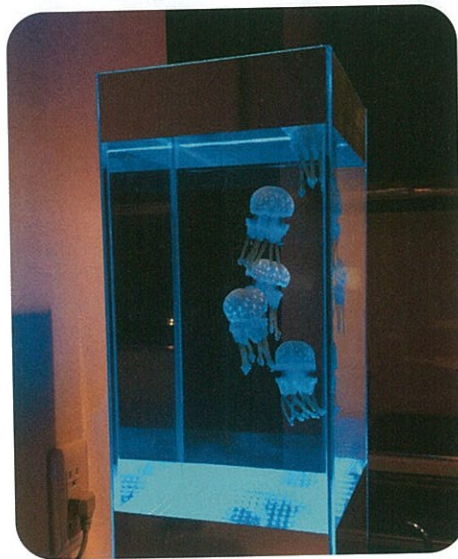

Office Room

サンゴやクラゲで人目を惹く 華やかな空間作り

神奈川県 鈴木孝宜さん

自宅のワンフロアをオフィスルームにし、一角に水槽を設置。お客様が訪問することもあり、ショールーム的な役割も担っています。「華やかに見えるように」と、7種の熱帯魚とサンゴをメインにデザイン。キッチンカウンターには、システムを一体型にしたコンパクトなクラゲの水槽が。癒し効果もあるクラゲを眺めていれば、ストレスも軽減されます。

鈴木さんが代表を務める「Sealact」では、水槽のレンタルやメンテナンスを行っている。
<http://www.sealact-tojo2.jp>

Brillia SPECIAL FEATURE

ようこそ
我が家の
水族館へ

魚とサンゴを最高に美しく見せるために 考え抜いた照明

ハタテダイがサンゴを食べてしまうので、手作りのフェイクサンゴで同じ水槽内に住ませることを実現。

赤・白・青のLEDライトで演出。魚とサンゴが映えるように、テープを貼って照明の色を調整している。

ここにもあった！ 身近な場所のアクアリウム

オーナーの想いやコンセプトに基づいて創られたアクアリウム。
水族館では味わえない、それぞれの魅力が感じられます。

ホテル

チェックインカウンターの横に設置された、水槽部分が直径約1m、高さ約1mの大型円柱水槽。どの角度からも迫力ある美しいアクアリウムが堪能できる。水槽内には人気のカクレクマノミが遊泳。
シェラトン・グランデ・トーキョーベイ・ホテル
千葉県浦安市舞浜1-9 <http://www.sheratongrandetokyobay.com/jp>